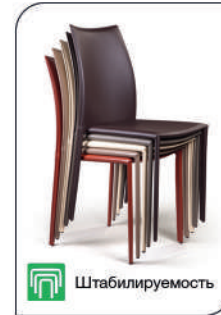

Top concept ROLF

Габариты упаковки, см: 110x64x48
Вес, кг: 25,3
Количество в упаковке, шт: 4

- арт. **2000000000336**
  наим. Стул Rolf, кожа бежевый
- арт. **2000000000312**
  наим. Стул Rolf, кожа коричневый
- арт. **2000000000343**
  наим. Стул Rolf, кожа ретро красный
- арт. **2000000000329**
  наим. Стул Rolf, кожа светло серый
- арт. **2000000000350**
  наим. Стул Rolf, кожа тауп
- арт. **2001000000722**
  наим. Стул Rolf, кожа антрацит

Габариты упаковки, см: 47x55x105
Вес, кг: 13,3
Количество в упаковке, шт: 2

- арт. **2001000000777**
  наим. Стул полубарный Rolf, кожа бежевый
- арт. **2001000000753**
  наим. Стул полубарный Rolf, кожа коричневый
- арт. **2001000000760**
  наим. Стул полубарный Rolf, кожа ретро красный
- арт. **2001000000784**
  наим. Стул полубарный Rolf, кожа тауп
- арт. **2001000000791**
  наим. Стул полубарный Rolf, кожа антрацит

Актуальная информация о наличии на сайте top-concept.ru

3D Есть 3D модель
AR Примерьте к интерьеру